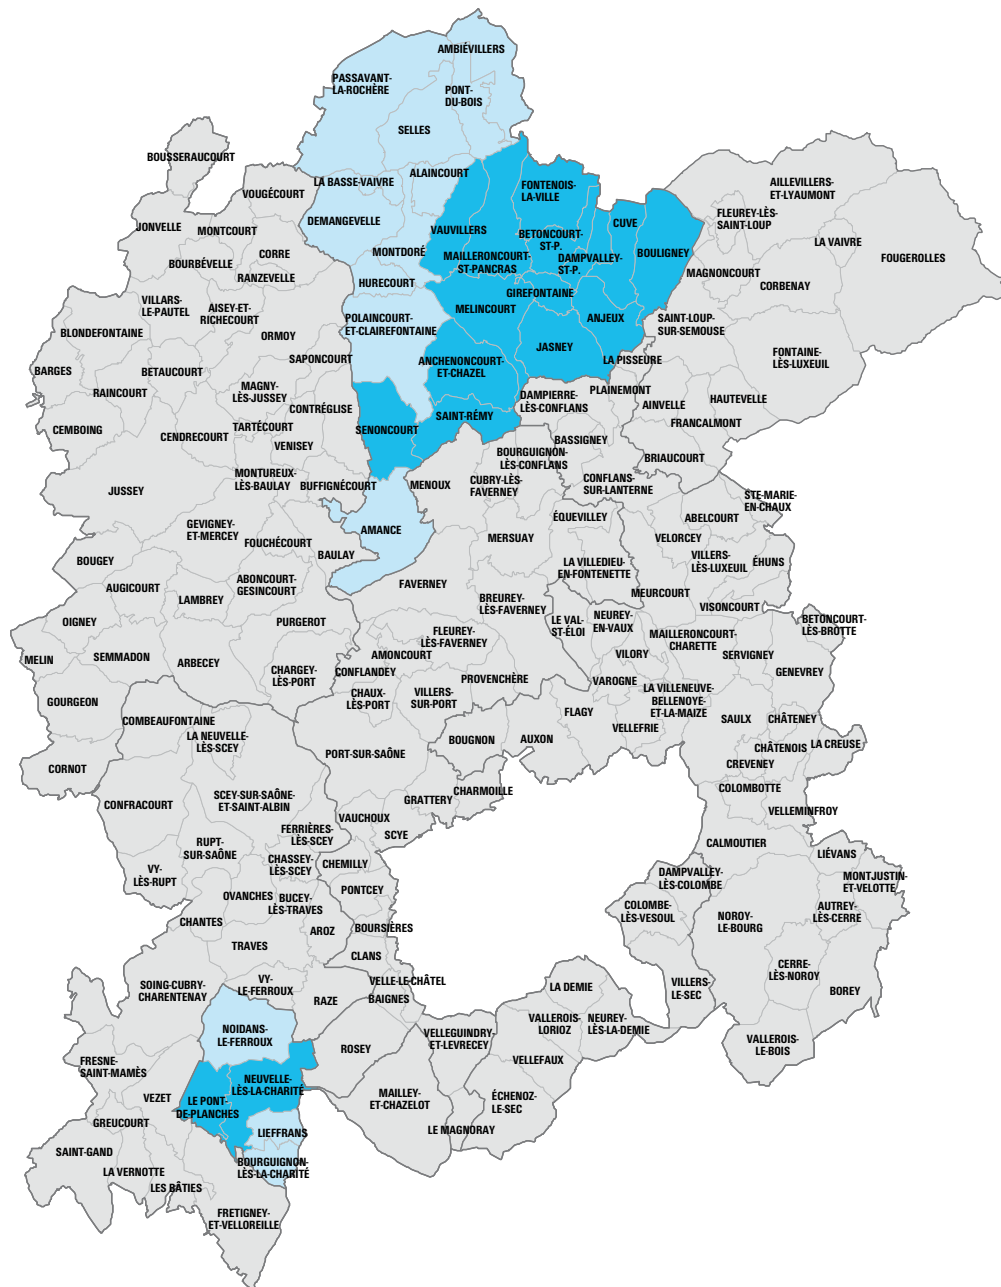

Organisation des collectes en 2015

LUNDI : PARCOURS DE SENONCOURT ET DE PASSAVANT-LA-ROCHÈRE

-  OM semaines paires + toutes les semaines
du 29 juin au 30 août / Tri semaines impaires
-  OM semaines impaires + toutes les semaines
du 29 juin au 30 août / Tri semaines paires

Collectes 2015 • Parcours de Senoncourt

COLLECTE DES ORDURES MÉNAGÈRES : LUNDIS SEMAINES PARES + TOUTES LES SEMAINES DU 29 JUIN AU 30 AOÛT.

COLLECTE DU TRI : LUNDIS SEMAINES IMPAIRES.

Veillez à sortir vos bacs la veille au soir de la collecte. **ATTENTION !** La collecte suivant un jour férié est reportée au lendemain du jour habituel.

Anchenoncourt-et-Chazel • Anjeux • Betoncourt-Saint-Pancras • Boulogney • Cuve • Dampvalley-Saint-Pancras • Fontenois-La-Ville • Girefontaine • Jasney • Le Pont-de-Planches • Mailleroncourt-Saint-Pancras • Melincourt • Neuville-lès-La-Charité • Saint-Rémy • Senoncourt • Vauvillers